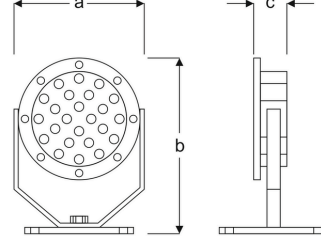

KENE

WALLWASHER & GROUND LIGHTING

VAL13 2324D UG30

VAL13 2324D UG40

VAL13 2324D UG60

MECHANICAL SPECS / MEKANİK ÖZELLİKLER

Application Areas Uygulama Alanları	Parking areas - Residential areas - Arcades - Commercial building
Luminaire Type Ürün Tipi	Grass Luminaires
Luminaire Body Ürün Gövdesi	Die cast aluminium
Luminaire Diffuser Ürün Difüzörü	Tempered glass
Luminaire Colour Ürün Gövde Rengi	S : Ral 9005 Jet black / B : Ral 9016 Traffic White / G : Ral 9006 Grey
Ingress Protection (IP) Rating IP Sınıfı	IP65
Impact Resistance (IK) Rating IK Sınıfı	IK08

OPTIONS / OPSİYONLAR

1 Hour Emergency Kit	3 Hour Emergency Kit	DALI	SENSOR
-	-	-	-

Product Code Ürün Kodu	Power (W) Watt	Lumen (lm) Işık Akısı	Efficacy (lm/W) Verimlilik	Col. Temp (K) Kelvin	Dimensions (mm) Boyutlar (a x b x c) Ø	Pack. Qty Koli Adedi	Pack. Weight (kg) Koli Ağırlığı
VAL13 2324D UG30	24	2400	100	3000	235x235x210	1	1,50
VAL13 2324D UG40	24	2400	100	4000	235x235x210	1	1,50
VAL13 2324D UG60	24	2400	100	6000	235x235x210	1	1,50